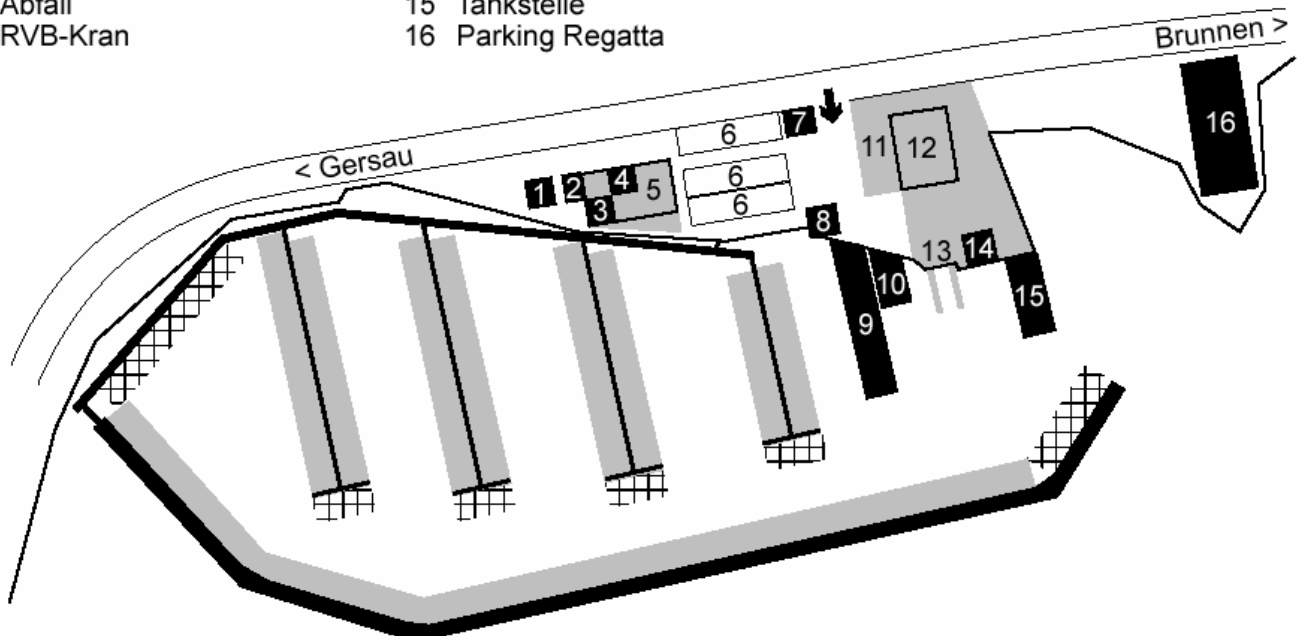

MARINA FALLENBACH REGATTAVEREIN BRUNNEN

© tob/bst

MARINA FALLENBACH REGATTAVEREIN BRUNNEN

- | | | |
|-----------------------------------|---------------------------------|--|
| 1 Skipper Meeting | 9 Steg Regattaleitung |  RVB-Regattazentrum |
| 2 Info / Schwarzes Brett | 10 Slipanlage |  Gästeplätze |
| 3 RVB / Regattasekretariat | 11 Werft Parking |  Privat / Bootsplätze |
| 4 Duschen/WC | 12 Werft „Fallenbach AG“ | |
| 5 Restaurant „Beaufort“ | 13 Travellift Werft | |
| 6 Marina Parking | 14 Takel-Kran Werft | |
| 7 Abfall | 15 Tankstelle | |
| 8 RVB-Kran | 16 Parking Regatta | |