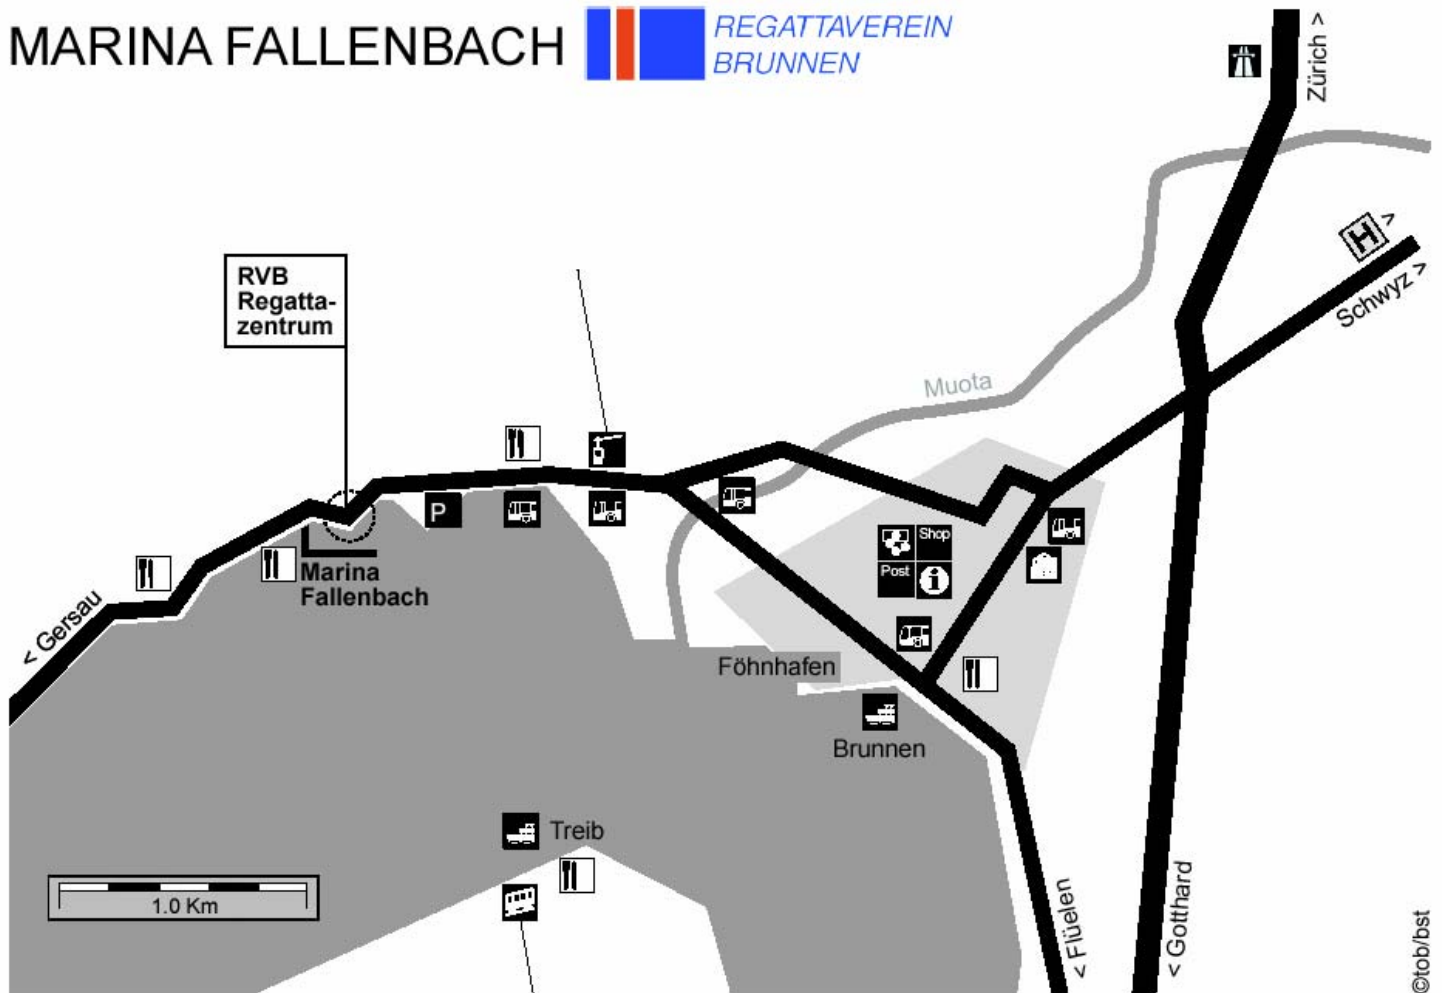

MARINA FALLENBACH REGATTAVEREIN BRUNNEN

© tob/bst

MARINA FALLENBACH REGATTAVEREIN BRUNNEN

- | | | |
|-----------------------------------|---------------------------------|--|
| 1 Skipper Meeting | 9 Steg Regattaleitung |  RVB-Regattazentrum |
| 2 Info / Schwarzes Brett | 10 Slipanlage |  Gästeplätze |
| 3 RVB / Regattasekretariat | 11 Werft Parking |  Privat / Bootsplätze |
| 4 Duschen/WC | 12 Werft „Fallenbach AG“ | |
| 5 Restaurant „Beaufort“ | 13 Travellift Werft | |
| 6 Marina Parking | 14 Takel-Kran Werft | |
| 7 Abfall | 15 Tankstelle | |
| 8 RVB-Kran | 16 Parking Regatta | |

© tob/bst